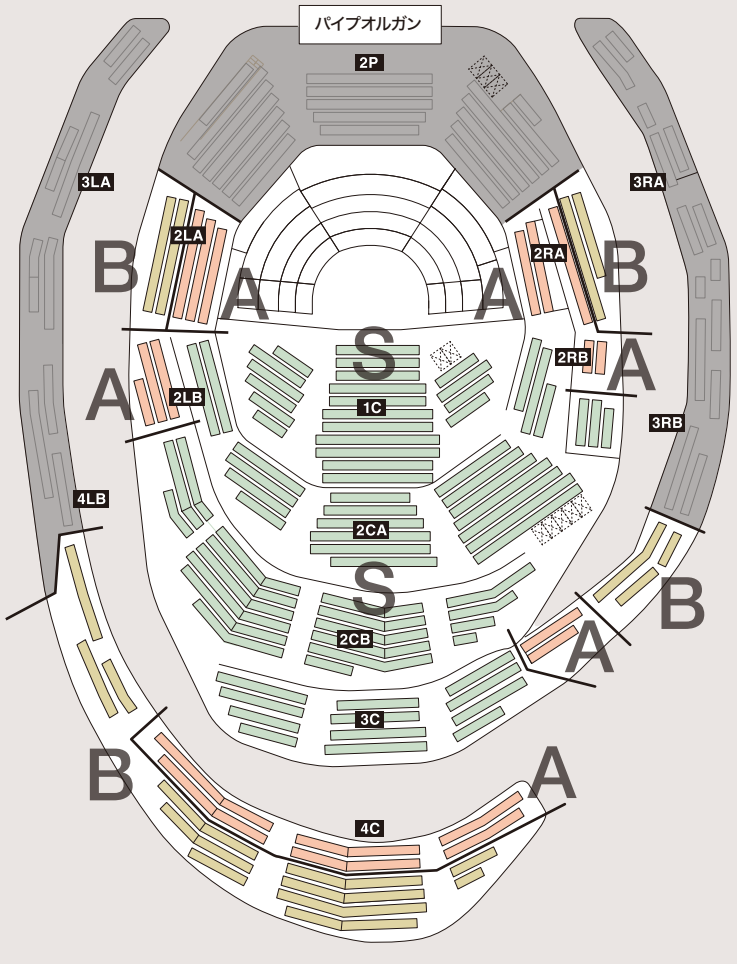

## 「3公演特別セット券」席割表

●セット券はS・A・B席のみです。  
C・D席は1回券のみの発売となります。

J R 川崎駅中央西口に直結

MUZA  
KAWASAKI  
SYMPHONY HALL

ミュージザ川崎シンフォニーホール

〒212-8557 神奈川県川崎市幸区大宮町1310  
Tel.044-520-0100(代) Fax.044-520-0103  
URL <https://www.kawasaki-sym-hall.jp>