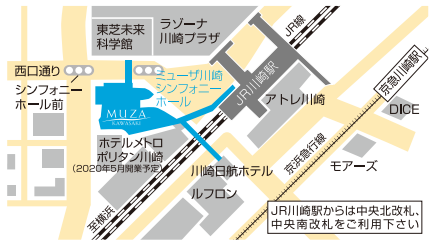

チケットのお申込み

ミュージザ川崎シンフォニーホール  
TEL 044-520-0200

- 電話ご予約(10:00~18:00)  
チケットカウンター(10:00~19:00)  
ミュージザWebチケット (セット券のWeb決済はクレジット決済のみ)  
<http://muza.pia.jp> (24時間)  
※発売初日は10:00~、火・水2:30~5:30を除く
- ※営利を目的としたチケットの転売は固くお断りいたします。
  - ※公演中止の場合を除き、ご予約・ご購入いただきましたチケットのキャンセル・変更はお受けできません。
  - ※出演者・公演内容につきましては、変更が生じる場合がございますのでご了承ください。
  - ※演奏中の入退場・写真撮影・録音などは固くお断り致します。
  - ※未就学のお子様のお入場はご遠慮ください。本公演には託児サービス(予約制・有料)がございます。  
[託児サービスのお問合わせ・お申し込み] イベント託児@マザーズ  
Tel.0120-788-222(月~金 10:00~12:00, 13:00~17:00)

## 「3公演特別セット券」席割表

●セット券はS・A・B席のみです。  
C・D席は1回券のみの発売となります。

J R 川崎駅中央西口に直結

MUZA  
KAWASAKI  
SYMPHONY HALL

ミュージザ川崎シンフォニーホール

〒212-8557 神奈川県川崎市幸区大宮町1310  
Tel.044-520-0100(代) Fax.044-520-0103  
URL <https://www.kawasaki-sym-hall.jp>