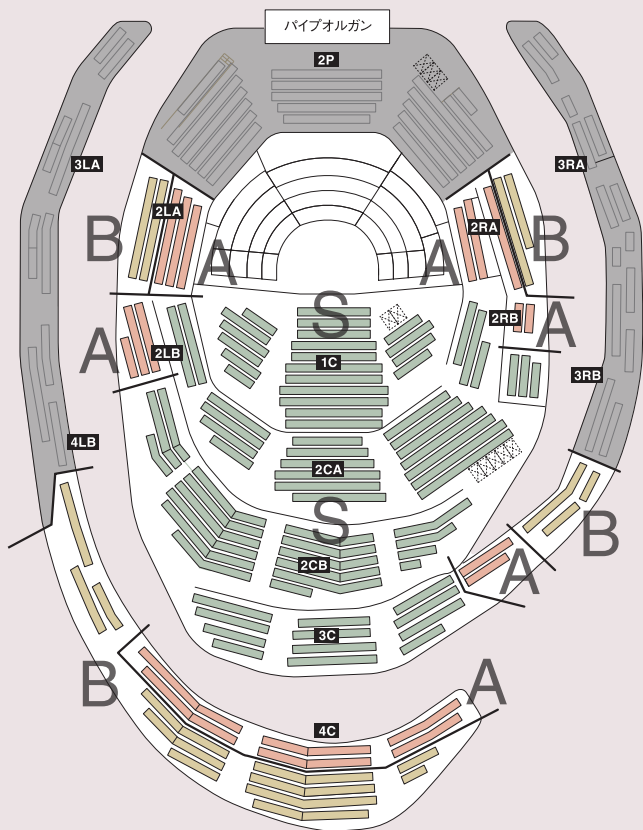

「ミュウザ友の会」会員募集中!

「3公演セット券」のご購入は、友の会への入会が必要です。

- チケット先行予約・割引販売・送料無料(主催公演10%引・一部公演を除く)
- 会報誌(年4回)やチケット情報を毎月ご自宅へお届け
- 提携周辺施設のご優待サービス ほか

入会金無料・年会費 3,000円

(ご来館にて即日入会可能)  
※詳しくは、お問合せください。

「3公演セット券」席割表 ※一部ご購入いただけない席がございます。