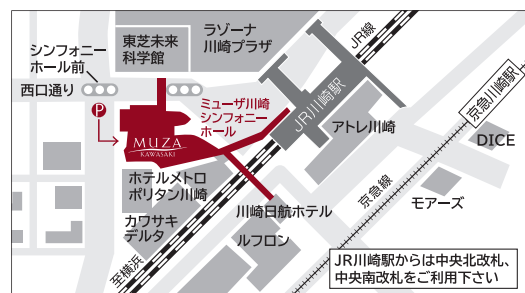

「ミュウザ友の会」会員募集中!

「3公演セット券」のご購入は、友の会への入会が必要です。

- チケット先行予約・割引販売・送料無料(主催公演10%引・一部公演を除く)
- 会報誌(年4回)やチケット情報を毎月ご自宅へお届け
- 提携周辺施設のご優待サービス ほか

入会金無料・年会費 3,000円

(ご来館にて即日入会可能)  
※詳しくは、お問合せください。

「3公演セット券」席割表 ※一部ご購入いただけない席がございます。

ミュウザ川崎シンフォニーホール

JR川崎駅中央西口直結

〒212-8557 神奈川県川崎市幸区大宮町1310 Tel.044-520-0100(代) Fax.044-520-0103  
<https://www.kawasaki-sym-hall.jp>

MUZA  
KAWASAKI  
SYMPHONY HALL

Colors, Future!  
いろいろって、未来。  
川崎市  
川崎市市制100周年記念事業