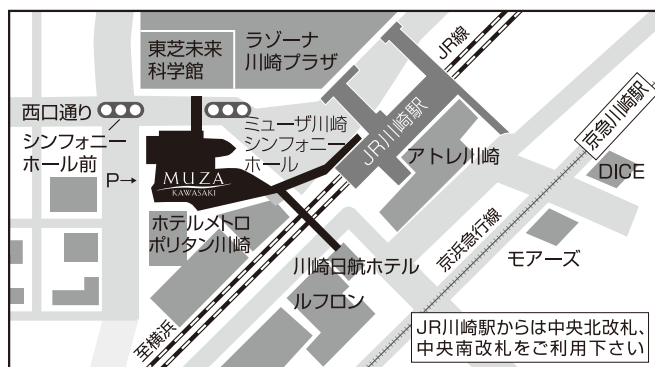

チケット料金 発売日

※座席は前後左右を空けずに販売いたします。

発売日

【友の会】2月5日(土) / 【Web】2月7日(月) / 【一般】2月10日(休)

※友の会先行発売初日は、電話予約・Webのみで受け付けます。

料金 全席指定

1回券…500円

セット券…前期4公演(4月～7月)・中期4公演(8月～11月)・後期4公演(12月～3月) 各1,800円

※各セット券は前期4月18日(月)、中期8月22日(月)、後期12月18日(日)販売終了。

※セット券は4公演同じ席となります。

※前売りで売り切れた場合、当日券の販売はございません。事前にお問い合わせ頂くようお願いいたします。

お問合せ・ お申込み

※ミュージアWebチケット及びチケットぴあは24時間対応(火・水 2:30～5:30を除く)。発売初日は10:00～受付。

♪ミュージア川崎シンフォニーホール 044-520-0200(10:00～18:00)

♪チケットカウンター(10:00～19:00)

♪ミュージアWebチケット <http://muza.pia.jp>

♪チケットぴあ <http://t.pia.jp>

車椅子席 要予約

数に限りがございますので事前にお問い合わせください。事前に完売の場合、車椅子席の当日販売はございません。

Pコード

セット券	前期4公演 782-697	中期4公演 782-698	後期4公演 782-699
1回券	4/19 公演 208-675	8/23 公演 208-679	12/19 公演 208-683
	5/24 公演 208-676	9/13 公演 208-680	1/17 公演 208-684
	6/14 公演 208-677	10/18 公演 208-681	2/14 公演 208-685
	7/12 公演 208-678	11/ 8 公演 208-682	3/29 公演 208-686

※最新の開催情報・館内設備・サービス等は、公式サイトでご確認ください。 ※公演内容については変更が生じる場合がございますのでご了承ください。
※演奏中の入退場、写真撮影、録音等は固くお断りいたします。 ※公演中止の場合を除き、ご予約・ご購入いただきましたチケットのキャンセル・変更はお受けできません。
※営利を目的としたチケットの転売は固くお断りいたします。 ※未就学のお子様のご入場はご遠慮ください。(8月、3月公演を除く)

新型コロナウイルス感染症 拡大防止のため、 ご協力をお願いします

ご来館の前に、「ミュージア川崎シンフォニーホールの取り組みとお願い」を必ずご覧いただき、館内ではマスクを常時ご着用ください。体調不良が認められる際は、入場をお断りする場合がございます。

協賛 川崎信用金庫(5/24、11/8公演)
公益財団法人JFE21世紀財団・JFEスチール株式会社 東日本製鉄所(7/12、3/29公演)
ENEOS株式会社(10/18、2/14公演)

川崎信用金庫 JFE
ENEOS株式会社

JR川崎駅中央西口に直結

〒212-8557
神奈川県川崎市幸区大宮町1310
TEL.044-520-0100
FAX.044-520-0103
<https://www.kawasaki-sym-hall.jp>

MUZA
KAWASAKI

SYMPHONY HALL
ミュージア川崎シンフォニーホール

音楽のまち・かわさき