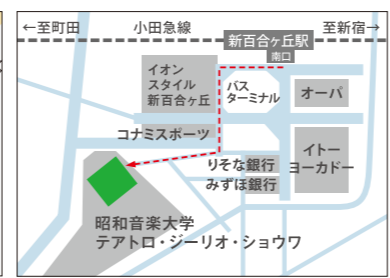

会場

フェスタサマーミュージザ KAWASAKI 設
ミュージザ川崎シンフォニーホール

神奈川県川崎市幸区大宮町1310
JR「川崎」駅中央西口直結徒歩3分

出張サマーミュージザ@しんゆり! 公演のみ
昭和音楽大学テアトロ・ジューリオ・ショウワ

神奈川県川崎市麻生区上麻生1-11-1
小田急線「新百合ヶ丘」駅南口徒歩4分

※2024年3月7日現在の情報です。

川崎市市制100周年記念事業 ミューザ川崎シンフォニーホール開館20周年記念公演