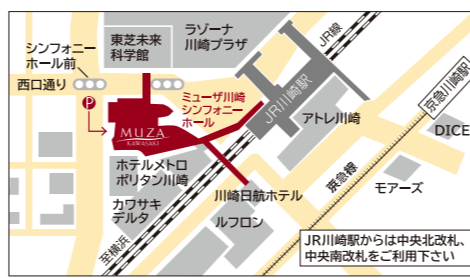

会場 **ミュージザ川崎シンフォニーホール**

X f i v

各イベントの詳細は特設サイト

サ マーミュージザ 検 索

をご覧ください♪

[TEL] 044-520-0100 (代)

[FAX] 044-520-0103

[URL] <https://www.kawasaki-sym-hall.jp>

会場

フェスタサマーミュージザ KAWASAKI 設
ミュージザ川崎シンフォニーホール

神奈川県川崎市幸区大宮町1310
JR「川崎」駅中央西口直結徒歩3分

出張サマーミュージザ@しんゆり! 公演のみ
昭和音楽大学テアトロ・ジューリオ・ショウワ

神奈川県川崎市麻生区上麻生1-11-1
小田急線「新百合ヶ丘」駅南口徒歩4分

※2024年3月7日現在の情報です。

川崎市市制100周年記念事業 ミューザ川崎シンフォニーホール開館20周年記念公演